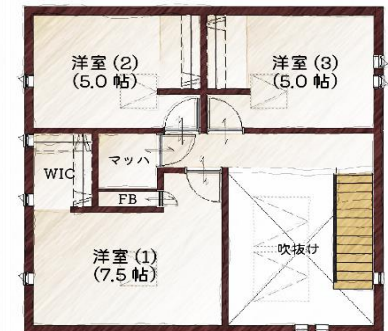

花住ホーム不動産情報

盛岡市みたけ
casa cube

価格 3,915万
(建物+土地)

I love design, I love □.
究極のシンプルハウス
casa cube

案内図

詳細図

1階平面図

2階平面図

物件概要

所在地	盛岡市みたけ三丁目		水道	公営水道
土地面積	167.26 m ²	50.59 坪	雑排水	公共下水
建物面積	95.63 m ²	28.92 坪	トイレ	公共下水
地目	宅地	交通	木造 軸組工法2階建	
用途地域	第一種住居地域	接道	IGRいわて銀河鉄道厨川駅 徒歩30分	
建 ^レ 率	60%	容積率	公道 幅員6m	学区 城北小
備考	R6年9月完成		取引態様	売主

レンガ積みの家 100年続く安心と笑顔
The BRICK HOUSE by HANAJIYU HOME **花住ホーム株式会社**