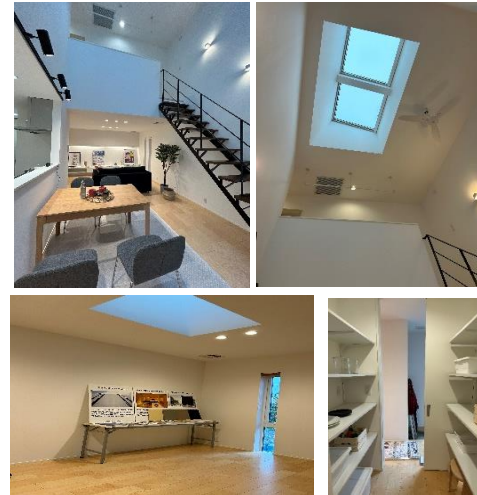

花住ホーム不動産情報

盛岡市みたけ
casa cube

価格 3,915万
(建物+土地)

I love design, I love □.
究極のシンプルハウス
casa cube

詳細図

2階平面図

物件概要

所在地	盛岡市みたけ三丁目		水道	公営水道
土地面積	167.26 m²	50.59 坪	雑排水	公共下水
建物面積	95.63 m²	28.92 坪	トイレ	公共下水
地目	宅地	交通	木造 軸組工法2階建	
用途地域	第一種住居地域	接道	IGRいわて銀河鉄道厨川駅 徒歩30分	
建^レ率	60%	容積率	公道 幅員6m	学区 城北小
備考	R6年9月完成		取引態様	売主

レンガ積みの家 100年続く安心と笑顔
The BRICK HOUSE by HANAJIYU HOME **花住ホーム株式会社**

TEL 0198(22)3940

FAX (22) 3061

〒025-0098 岩手県花巻市材木町12番38号 URL: www.cho-ju-ie.co.jp
◇宅建取引業免許・岩手県知事許可(11)第1453号◇(社)岩手県宅地建物取引業協会会員◇東北地区不動産公正取引協議会加盟